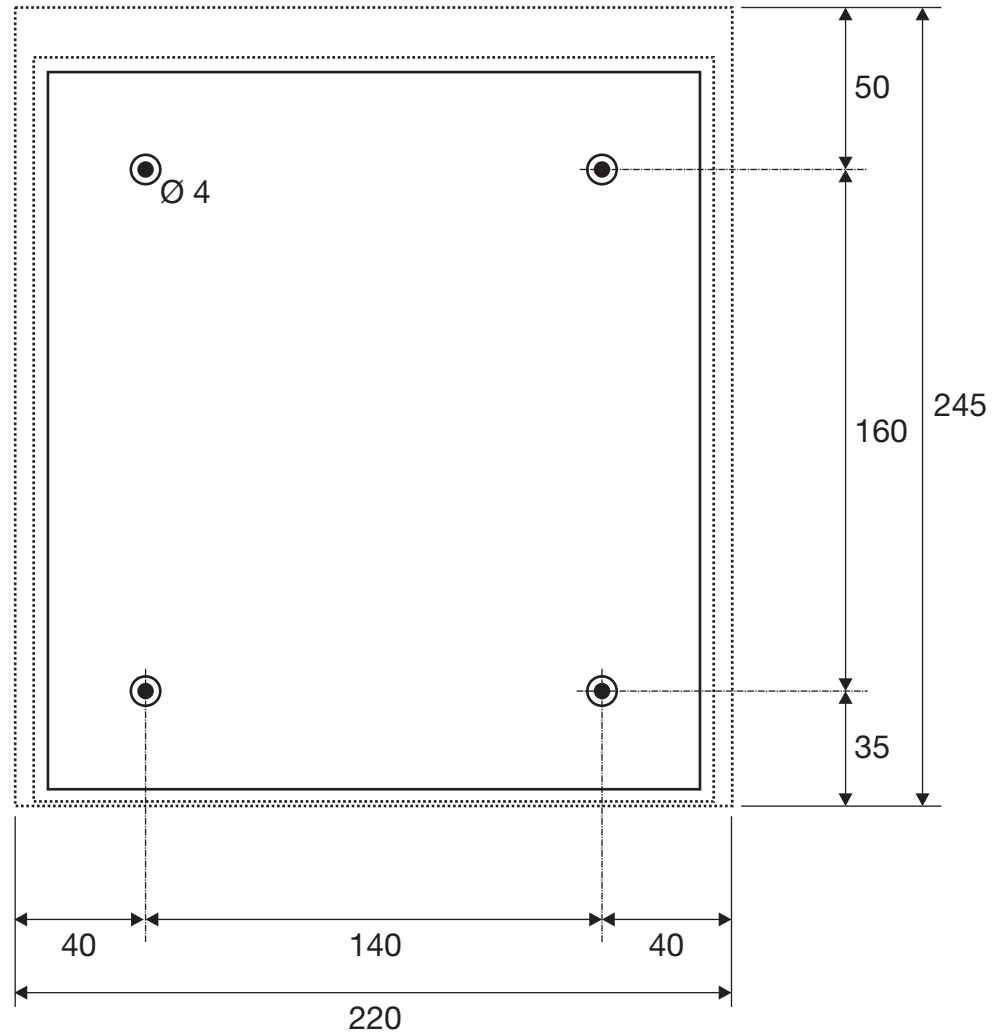

Item-no. 1003474 / 1003483

(mm)

not in scale

nicht maßstäblich

22.11.2019 SLV GmbH

Technische Änderungen vorbehalten. Technical Details are subject to change. Les détails techniques sont sujet à des changements.