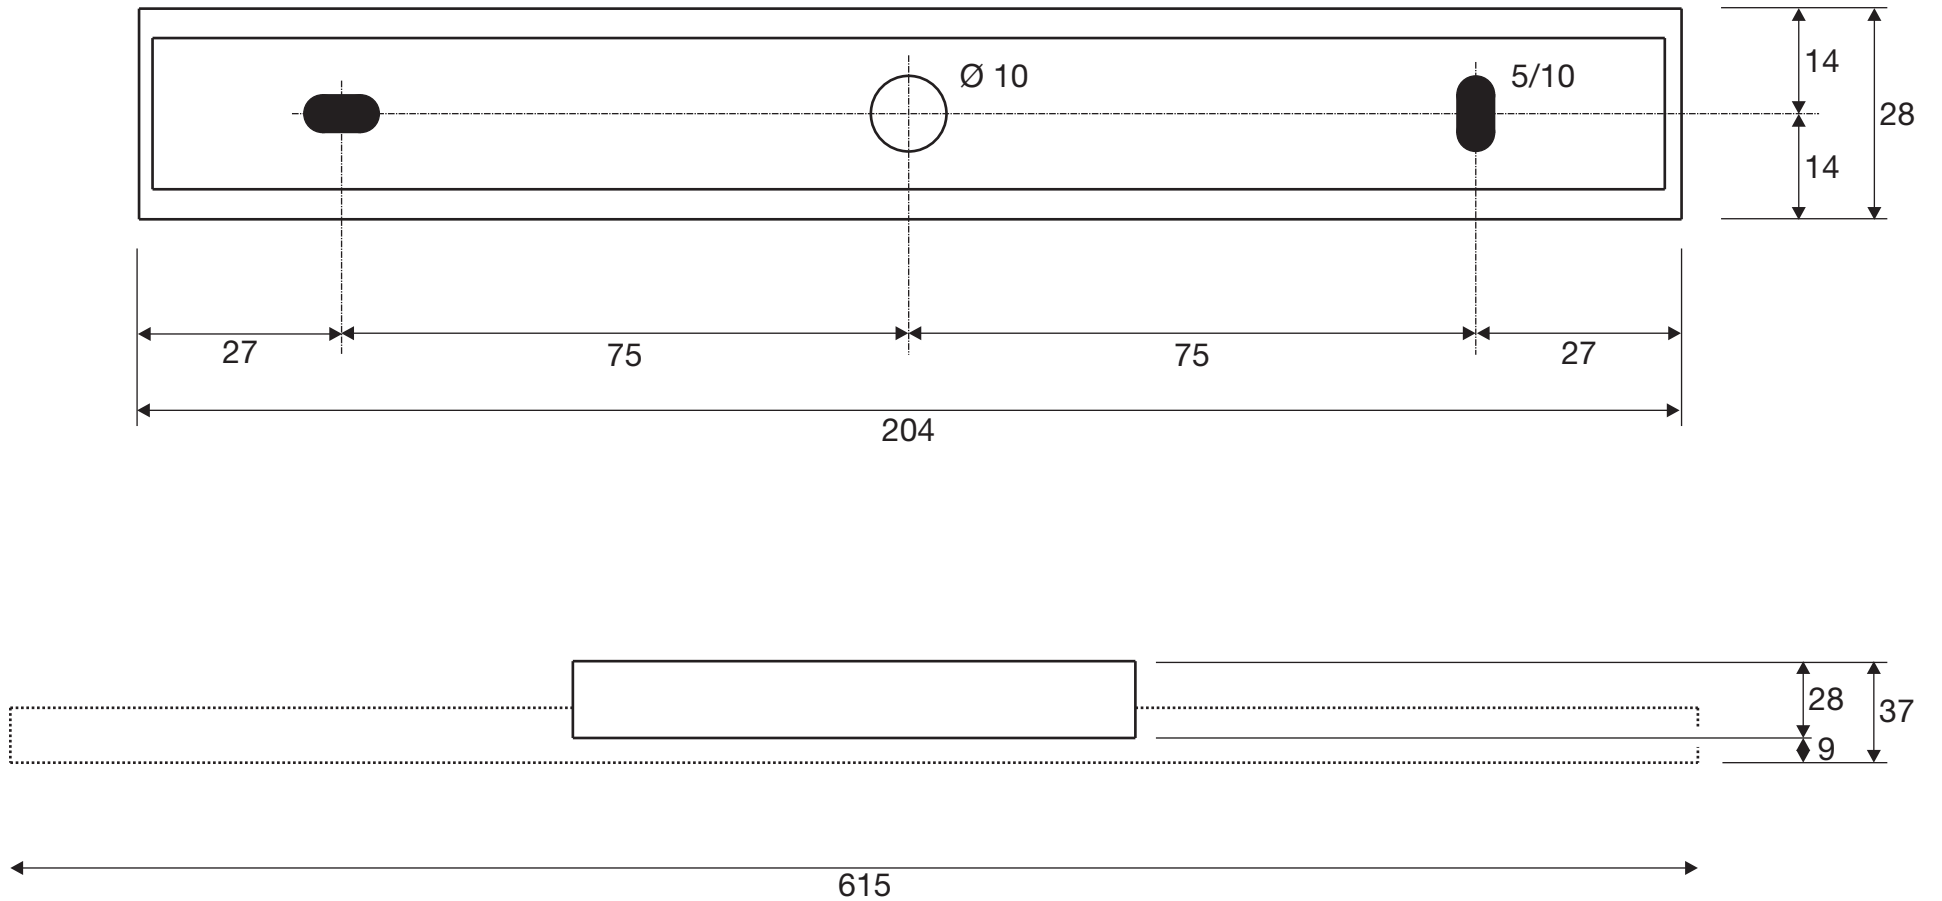

Item-no. 1003506 ...07 ...08
 (mm)
 not in scale
 nicht maßstäblich

10.01.2020 SLV GmbH

Technische Änderungen vorbehalten. Technical Details are subject to change. Les détails techniques sont sujet à des changements. Nos reservamos el derecho a modificaciones técnicas. Modifiche tecniche riservate. Behoudens technische wijzigingen. Ret til tekniske ændringer forbeholdes. Zmiany techniczne zastrzeżone. Сохраняется право на внесение технических изменений. Techniska ändringar kan förekomma. Teknik deęişiklik yapma hakkı saklıdır. A technikai részletek termékenként változhatnak.