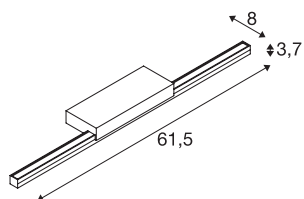

## GLENOS® 60

Indoor LED Spiegelleuchte weiß CCT switch  
3000/4000 K

Die mit einem Hochleistungs LED Strip ausgestatte Spiegelleuchte GLENOS überzeugt durch ihre elegante und schmale Erscheinung. Die L-förmige Befestigung des Profils, der in schwarz, weiß und grau erhältlichen Spiegelleuchte, sorgt für eine blendfreie Ausleuchtung des Spiegels. Mittels eingebautem CCT switch kann die Lichtfarbe bei der Installation zwischen 3000 K und 4000 K gewechselt werden.

## TECHNISCHE DATEN

Art. Nr.	1003507
IP Code	IP20
Primäre Nennspannung	220-240V ~50/60 Hz
Sekundär Strom / Spannung	500 mA
Schutzklasse	I
Wattage	12 W
minimale Umgebungstemperatur	-20 °C
maximale Umgebungstemperatur	40 °C
Höhe Einschaltstrom	9 A
Dauer Einschaltstrom	150 µs
Lumen	1170 lm
Lichtfarbtemperatur	3000/4000 Kelvin
Abstrahlwinkel	120 °
Farbe	weiss
CRI	80
Lebensdauer	30000 h
Risk Group	0
Breite	61.5 cm
Höhe	3.7 cm
Tiefe	8 cm
Nettogewicht	0.553 kg
Bruttogewicht	0.89 kg