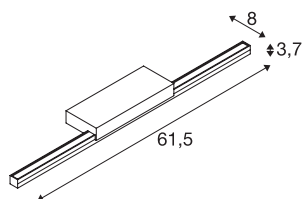

GLENOS® 60

Indoor LED Spiegelleuchte weiß CCT switch
3000/4000 K

Die mit einem Hochleistungs LED Strip ausgestatte Spiegelleuchte GLENOS überzeugt durch ihre elegante und schmale Erscheinung. Die L-förmige Befestigung des Profils, der in schwarz, weiß und grau erhältlichen Spiegelleuchte, sorgt für eine blendfreie Ausleuchtung des Spiegels. Mittels eingebautem CCT switch kann die Lichtfarbe bei der Installation zwischen 3000 K und 4000 K gewechselt werden.

TECHNISCHE DATEN

Art. Nr.	1003507
IP Code	IP20
Primäre Nennspannung	220-240V ~50/60 Hz
Sekundär Strom / Spannung	500 mA
Schutzklasse	I
Wattage	12 W
minimale Umgebungstemperatur	-20 °C
maximale Umgebungstemperatur	40 °C
Höhe Einschaltstrom	9 A
Dauer Einschaltstrom	150 µs
Lumen	1170 lm
Lichtfarbtemperatur	3000/4000 Kelvin
Abstrahlwinkel	120 °
Farbe	weiss
CRI	80
Lebensdauer	30000 h
Risikogruppe	0
Breite	61.5 cm
Höhe	3.7 cm
Tiefe	8 cm
Nettogewicht	0.553 kg
Bruttogewicht	0.89 kg