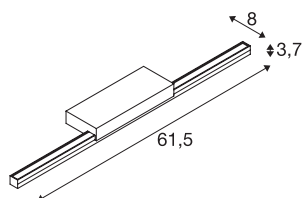

GLENOS® 60

lampa nad lustro LED indoor, kolor biały, przełącznik CCT 3000/4000 K

Lampa nad lustro GLENOS wyposażona w wydajną taśmę LED Strip wyróżnia się eleganckim i smukłym designem. Lampa dostępna w kolorze czarnym, białym i szarym ma mocowanie profilu w kształcie litery L, które zapewnia nieoślepiające oświetlenie lustra. Za pomocą wbudowanego przełącznika CCT podczas instalacji można zmieniać barwę światła z 3000 K na 4000 K i odwrotnie.

DANE TECHNICZNE

Nr artykułu	1003507
Kod IP	IP20
Pierwotne napięcie znamionowe	220-240V ~50/60 Hz
Prąd / napięcie wtórny	500 mA
Klasy ochrony	I
Wydajność	12 W
Temperatura otoczenia	-20 °C
Temperatura otoczenia	40 °C
Poziom prądu rozruchowego	9 A
Czas trwania prądu rozruchowego	150 μs
Strumień świetlny	1170 lm
Temperatura barwy światła	3000/4000 Kelvin
Kąt połowiczny rozpraszania	120 °
Kolor	biały
CRI	80
Okres użytkowania	30000 h
Rozkład natężenia oświetlenia	symetryczne osie
Emisja światła	bezpośrednie
Risk Group	0
Szerokość	61.5 cm
Wysokość	3.7 cm
Głębokość	8 cm

Źródła światła

916618		Waga netto	0.553 kg
		Waga brutto	0.89 kg
		Strona BIG WHITE	367