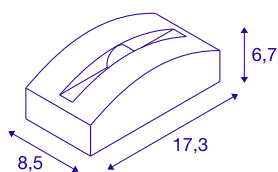

OUT-BEAM FRAME CW

zewnątrzna lampa sufitowa natynkowa i ścienna LED, biała, 3000 K

OUT-BEAM FRAME CW w kolorze białym to zewnętrzna oprawa natynkowa, która idealnie nadaje się do akcentowania budynków. Oprawa przeznaczona jest do zastosowania w budynkach mieszkalnych oraz w miejscach publicznych. Za pomocą OUT-BEAM FRAME CW można oświetlić historyczne lub współczesne budynki za pomocą wspaniałych efektów świetlnych. Dzięki przewidywanej żywotności wynoszącej 30 000 godzin ta lampa LED jest wyjątkowo trwała i niemal nie wymaga konserwacji.

DANE TECHNICZNE

Nr artykułu	1003519
Kod IP	IP 55
Klasa odporności na uderzenia	IK 03
Odporność na uderzenia	0.35 Joule
Montaż	Wersja natynkowa
Szczegóły dotyczące montażu	Wersja sufitowa, Wersja podłogowa, Wersja ścienna
Liczba przewodów przelotowych	10
Pierwotne napięcie znamionowe	100-240V ~50/60Hz
Prąd / napięcie wtórny	700 mA
Klasy ochrony	I
Wydajność	3.5 W
Temperatura otoczenia	-20 °C
Temperatura otoczenia	40 °C
Poziom prądu rozruchowego	15 A
Czas trwania prądu rozruchowego	300 μs
Efekt stroboskopowy (SVM)	0
Strumień świetlny	60 lm
Temperatura barwy światła	3000 Kelvin
Kąt połowiczny rozpraszania	5 °
Kolor	biały
CRI	80
Dane LXXBXX	L70B50

Źródła światła

916607	
--------	---

Okres użytkowania	30000 h
Emisja światła	bezpośrednie
Risk Group	1
Długość	17.3 cm
Szerokość	8.5 cm
Wysokość	6.7 cm
Waga netto	0.657 kg
Waga brutto	0.781 kg
Strona BIG WHITE	811