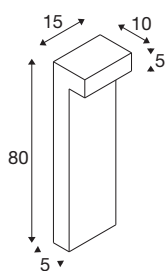

## L-LINE OUT 50 FL POLE

outdoor led staande lamp horizontaal antraciet CCT switch 3000/4000K

Of het nu in de tuin is, langs paden en opritten van woongebouwen, hotels of restaurants - de L-LINE OUT-familie baadt met zijn brede scala aan armaturen elke buitenruimte in een baanbrekend licht. Bovendien spreken de unieke leden ondanks de individuele verschillen een gemeenschappelijke vormtaal in L-Form, die boeit met zijn heldere lijnen. En als het om lichttechnologie gaat, worden er sowieso geen compromissen gesloten: de keuze van de lichtkleur (3000/4000K), een bijzonder eenvoudige installatie en de IP-beschermingsklasse 65 zijn slechts enkele van de argumenten voor de L-LINE OUT.

## TECHNISCHE GEGEVENS

Art.nr.	1003537
Aantal verschillende lichtopeningen	1
IP-code	IP 65
Schokbestendigheidsklasse	IK 02
Schokbestendigheid	0.2 Joule
Montage	opbouw
Montagebeschrijving	grond
Primaire nominale spanning	220-240V ~50/60Hz
Secundaire stroom/spanning	350 mA
Beschermingsklasse	I
Wattage	7 W
minimale omgevingstemperatuur	-20 °C
maximale omgevingstemperatuur	45 °C
Niveau van inschakelstroom	10 A
Duur van inschakelstroom	40 µs
Stroboscopisch effect (SVM)	0.08
Lumen	490/530 lm
Lichtkleurtemperatuur	3000/4000 Kelvin
Kleur	antraciet
CRI	80
LXXBXX-gegevens	L70B50
Levensduur	30000 h

## Toebehoren

228730	VERBINDINGSDOOS , 3-polig, IP68
--------	------------------------------------

Lichtuitlaat	direct
Risk Group	0
Lengte	15 cm
Breedte	10 cm
Hoogte	50 cm
Nettogewicht	2.023 kg
Brutogewicht	2.542 kg
BIG WHITE pagina	651