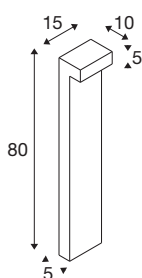

L-LINE OUT 80 FL Pole

zewnątrzna lampa podłogowa LED pozioma, kolor antracytowy, przełącznik CCT, 3000/4000 K

Dzięki różnorodnej ofercie lamp rodzina L-LINE OUT oświetli każdy obszar zewnętrzny taki jak ogrody, pobocza ulic i dojazdów przy domach, hotelach lub restauracjach odpowiednim światłem wskazującym właściwą drogę. Mimo indywidualnych różnic poszczególne produkty z tej rodziny charakteryzują się jednakową konstrukcją w kształcie litery L, która wyróżnia się wyrazistymi liniami. Pod względem technologii oświetlenia nie ma żadnych kompromisów: wybór barwy oświetlenia (3000/4000 K), wyjątkowo prosta instalacja oraz stopień ochrony IP65 to tylko niektóre z argumentów przemawiających za rodziną L-LINE OUT.

DANE TECHNICZNE

Nr artykułu	1003538
Różne wyjścia światła	1
Kod IP	IP65
Klasa odporności na uderzenia	IK 02
Odporność na uderzenia	0.2 Joule
Pierwotne napięcie znamionowe	220-240V ~50/60 Hz
Prąd / napięcie wtórny	350 mA
Klasy ochrony	I
Wydajność	7 W
Temperatura otoczenia	-20 °C
Temperatura otoczenia	45 °C
Poziom prąd rozruchowego	10 A
Czas trwania prądu rozruchowego	40 μs
Strumień świetlny	490/530 lm
Temperatura barwy światła	3000/4000 Kelvin
Kolor	antracyt
CRI	80
Okres użytkowania	30000 h
Emisja światła	bezpośrednie
Risk Group	0
Długość	15 cm
Szerokość	10 cm

Źródła światła

916406	
--------	---

Akcesoria

228730	SKRZYNNKA PRZYŁĄCZENIOWA , 3-polowa, IP68
--------	---

Wysokość	80 cm
Waga netto	2.603 kg
Waga brutto	3.293 kg
Strona BIG WHITE	763