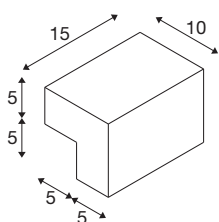

L-LINE OUT WL

outdoor led wandopbouwarmatuur antraciet CCT switch 3000/4000 K

De L-LINE OUT-familie met haar rechtlijnige armatuurvariant laat elke buitenruimte in een baanbrekend licht baden. Bovendien spreken de unieke leden ondanks de individuele verschillen een gemeenschappelijke vormtaal, die boeit met zijn heldere lijnen in de vorm van de letter "L". Op het gebied van lichttechniek worden geen compromissen gesloten: de CCT-schakelaar voor een eenvoudige keuze van de lichtkleurtemperatuur (3000 of 4000 K) voor de installatie, de bijzonder eenvoudige installatie en de IP-beschermingsklasse 65 zijn slechts enkele van de argumenten waarmee de L-LINE OUT wandopbouwarmatuur overtuigt.

TECHNISCHE GEGEVENS

Art.nr.	1003539
Aantal verschillende lichtopeningen	1
IP-code	IP65
Schokbestendigheidsklasse	IK 02
Schokbestendigheid	0.2 Joule
Aantal doorvoerbedrading	10
Primaire nominale spanning	220-240V ~50/60 Hz
Secundaire stroom/spanning	350 mA
Beschermingsklasse	I
Wattage	7 W
minimale omgevingstemperatuur	-20 °C
maximale omgevingstemperatuur	45 °C
Niveau van inschakelstroom	10 A
Duur van inschakelstroom	40 µs
Lumen	500/570 lm
Lichtkleurtemperatuur	3000/4000 Kelvin
Kleur	antraciet
CRI	80
Levensduur	30000 h
Lichtuitlaat	direct
Risk Group	0
Breedte	15 cm

Lichtbron

916406	
--------	---

Hoogte	10 cm
Diepte	10 cm
Nettogewicht	1.024 kg
Brutogewicht	1.237 kg
BIG WHITE pagina	921