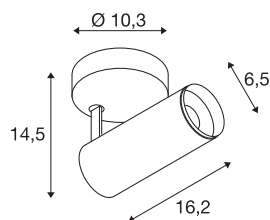

NUMINOS® SPOT PHASE S

Indoor LED Deckenaufbauleuchte schwarz/schwarz
2700K 60°

NUMINOS ist das bestmöglich aufeinander abgestimmte Leuchtensystem von SLV, das Funktion, Design und Technik vereint. Die unterschiedlichen Down- und Spotlights machen Tausend lichtgestalterische Optionen möglich. Wie mit dem NUMINOS® SPOT PHASE S Indoor Deckenaufbauleuchte LED, die durch ihre hochwertige Verarbeitungs- und Lichtqualität besticht. Mit dem Spotlight entscheiden Sie sich für die punktuelle Beleuchtung oder für eine hochwertige Ausleuchtung größerer Flächen. Die Deckeneinbauleuchte überzeugt mit einer Leistungsaufnahme von 10,42 Watt, Lichtstrom von 980 Lumen, Farbtemperatur von 2700 Kelvin und einem Farbwiedergabeindex von 90. Die leichte Installation ist dann nur noch Formsache. Wann entscheiden Sie sich für NUMINOS © von SLV?

TECHNISCHE DATEN

Art. Nr.	1004100
Dreh- oder Schwenkbar	rotary bar and tiltable
Montage	Aufbau
Montagedetails	Decke, Wand
Dimmbar	Ja
Technologie der Dimmung	Phasenabschnitt
Primäre Nennspannung	220-240V ~50/60Hz
Sekundär Strom / Spannung	250 mA
Schutzklasse	I
Wattage	10.42 W
minimale Umgebungstemperatur	-20 °C
maximale Umgebungstemperatur	40 °C
Anzahl Leuchten an LS B16A	88
Anzahl Leuchten an LS C16A	88
Höhe Einschaltstrom	8.5 A
Dauer Einschaltstrom	60 µs
Lumen	980 lm
Lichtfarbtemperatur	2700 Kelvin
Abstrahlwinkel	60 °
Farbe	schwarz
CRI	90
UGR ≤	19

Lichtquelle

791819	
--------	---

Zubehör

1006167	NUMINOS S , Frontring weiß
---------	-------------------------------

LXXBXX Daten	L80B50
Lebensdauer	50000 h
Lichtstärkeverteilung	rotationssymmetrisch
Lichtaustritt	direkt
Risikogruppe	1
Länge	16.2 cm
Höhe	14.5 cm
Durchmesser	6.5 cm
Nettogewicht	0.58 kg
Bruttogewicht	0.87 kg
BIG WHITE Seite	100