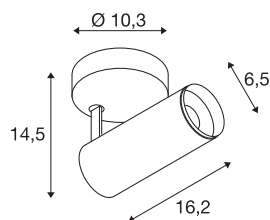

NUMINOS® SPOT PHASE S

Indoor LED Deckenaufbauleuchte weiß/schwarz
3000K 24°

NUMINOS ist das bestmöglich aufeinander abgestimmte Leuchtsystem von SLV, das Funktion, Design und Technik vereint. Mit vielfältigen Down- und Spotlights sorgen Sie für Tausend lichtgestalterische Möglichkeiten. Auch mit der NUMINOS® SPOT PHASE S Indoor Deckenaufbauleuchte LED, die mit bester Verarbeitungs- und Lichtqualität überzeugt. Das Spotlight ist ideal für die gezielte Akzentbeleuchtung oder auch Ausleuchtung größerer Flächen geeignet. Die Deckeneinbauleuchte überzeugt mit einer Leistungsaufnahme von 10,42 Watt, Lichtstrom von 1020 Lumen, Farbtemperatur von 3000 Kelvin und einem Farbwiedergabeindex von 90. Die Installation gestaltet sich dann im Handumdrehen. Wann entscheiden Sie sich für NUMINOS von SLV – die modulare Vielfalt erwartet Sie.

TECHNISCHE DATEN

Art. Nr.	1004110
Dreh- oder Schwenkbar	rotary bar and tiltable
Montage	Aufbau
Montagedetails	Decke, Wand
Dimmbar	Ja
Technologie der Dimmung	Phasenabschnitt
Primäre Nennspannung	220-240V ~50/60Hz
Sekundär Strom / Spannung	250 mA
Schutzklasse	I
Wattage	10.42 W
minimale Umgebungstemperatur	-20 °C
maximale Umgebungstemperatur	40 °C
Anzahl Leuchten an LS B16A	88
Anzahl Leuchten an LS C16A	88
Höhe Einschaltstrom	8.5 A
Dauer Einschaltstrom	60 µs
Lumen	1020 lm
Lichtfarbtemperatur	3000 Kelvin
Abstrahlwinkel	24 °
Farbe	weiß
CRI	90
UGR ≤	13

Lichtquelle

791815	
--------	---

Zubehör

1006167	NUMINOS S , Frontring weiß
---------	-------------------------------

LXXBXX Daten	L80B50
Lebensdauer	50000 h
Lichtstärkeverteilung	rotationssymmetrisch
Lichtaustritt	direkt
Risikogruppe	1
Länge	16.2 cm
Höhe	14.5 cm
Durchmesser	6.5 cm
Nettogewicht	0.58 kg
Bruttogewicht	0.87 kg
BIG WHITE Seite	100