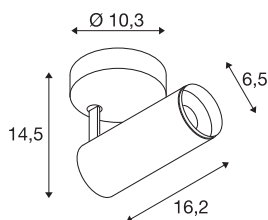

NUMINOS® SPOT PHASE S

Indoor LED Deckenaufbauleuchte schwarz/schwarz
4000K 36°

Das NUMINOS Leuchtensystem von SLV vereint Technik, Design und Funktionalität wie kein anderes. Mit vielfältigen Down- und Spotlights erleben Sie Tausend lichtgestalterische Möglichkeiten. Auch mit der NUMINOS® SPOT PHASE S Indoor Deckenaufbauleuchte LED, die mit bester Verarbeitungs- und Lichtqualität überzeugt. So gestalten Sie eine hochwertige Ausleuchtung größerer Flächen oder setzen das Spotlight für die punktuelle Beleuchtung ein. Die Deckeneinbauleuchte überzeugt mit einer Leistungsaufnahme von 10,42 Watt, Lichtstrom von 1100 Lumen, Farbtemperatur von 4000 Kelvin und einem Farbwiedergabeindex von 90. Die Installation gestaltet sich dann im Handumdrehen. Wann entscheiden Sie sich für die modulare Vielfalt von SLV?

TECHNISCHE DATEN

Art. Nr.	1004115
Dreh- oder Schwenkbar	rotary bar and tiltable
Montage	Aufbau
Montagedetails	Decke, Wand
Dimmbar	Ja
Technologie der Dimmung	Phasenabschnitt
Primäre Nennspannung	220-240V ~50/60Hz
Sekundär Strom / Spannung	250 mA
Schutzklasse	I
Wattage	10.42 W
minimale Umgebungstemperatur	-20 °C
maximale Umgebungstemperatur	40 °C
Anzahl Leuchten an LS B16A	88
Anzahl Leuchten an LS C16A	88
Höhe Einschaltstrom	8.5 A
Dauer Einschaltstrom	60 µs
Lumen	1100 lm
Lichtfarbtemperatur	4000 Kelvin
Abstrahlwinkel	36 °
Farbe	schwarz
CRI	90
UGR ≤	16

Lichtquelle

791831	
--------	---

Zubehör

1006167	NUMINOS S , Frontring weiß
---------	-------------------------------

LXXBXX Daten	L80B50
Lebensdauer	50000 h
Lichtstärkeverteilung	rotationssymmetrisch
Lichtaustritt	direkt
Risikogruppe	1
Länge	16.2 cm
Höhe	14.5 cm
Durchmesser	6.5 cm
Nettogewicht	0.58 kg
Bruttogewicht	0.87 kg
BIG WHITE Seite	100