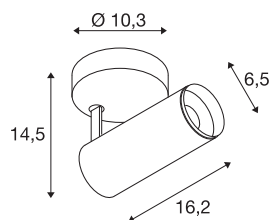

NUMINOS® SPOT PHASE S

Indoor LED Deckenaufbauleuchte weiß/schwarz
4000K 36°

Das NUMINOS Leuchtensystem von SLV vereint Technik, Design und Funktionalität wie kein anderes. Mit verschiedenen Down- und Spotlights sorgen Sie für Tausend lichtgestalterische Möglichkeiten. Wie mit dem NUMINOS® SPOT PHASE S Indoor Deckenaufbauleuchte LED, die durch ihre hochwertige Verarbeitungs- und Lichtqualität besticht. Das Spotlight ist perfekt für die gezielte Akzentbeleuchtung oder auch Ausleuchtung größerer Flächen geeignet. Die Deckeneinbauleuchte überzeugt mit einer Leistungsaufnahme von 10,42 Watt, Lichtstrom von 1100 Lumen, Farbtemperatur von 4000 Kelvin und einem Farbwiedergabeindex von 90. Die leichte Installation ist dann nur noch Formsache. Wann entscheiden Sie sich für die modulare Vielfalt von SLV?

TECHNISCHE DATEN

Art. Nr.	1004119
Dreh- oder Schwenkbar	rotary bar and tiltable
Montage	Aufbau
Montagedetails	Decke, Wand
Dimmbar	Ja
Technologie der Dimmung	Phasenabschnitt
Primäre Nennspannung	220-240V ~50/60Hz
Sekundär Strom / Spannung	250 mA
Schutzklasse	I
Wattage	10.42 W
minimale Umgebungstemperatur	-20 °C
maximale Umgebungstemperatur	40 °C
Anzahl Leuchten an LS B16A	88
Anzahl Leuchten an LS C16A	88
Höhe Einschaltstrom	8.5 A
Dauer Einschaltstrom	60 µs
Lumen	1100 lm
Lichtfarbtemperatur	4000 Kelvin
Abstrahlwinkel	36 °
Farbe	weiß
CRI	90
UGR ≤	16

Lichtquelle

791831	
--------	---

Zubehör

1006167	NUMINOS S , Frontring weiß
---------	-------------------------------

LXXBXX Daten	L80B50
Lebensdauer	50000 h
Lichtstärkeverteilung	rotationssymmetrisch
Lichtaustritt	direkt
Risikogruppe	1
Länge	16.2 cm
Höhe	14.5 cm
Durchmesser	6.5 cm
Nettogewicht	0.58 kg
Bruttogewicht	0.87 kg
BIG WHITE Seite	100