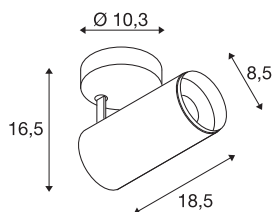

NUMINOS® SPOT PHASE M

Indoor LED Deckenaufbauleuchte schwarz/schwarz
2700K 36°

NUMINOS ist das optimal aufeinander abgestimmte Leuchtensystem von SLV, das Funktion, Design und Technik vereint. Die verschiedenen Down- und Spotlights machen Tausend lichtgestalterische Optionen möglich. Wie mit dem NUMINOS® SPOT PHASE M Indoor Deckenaufbauleuchte LED, die durch ihre hochwertige Verarbeitungs- und Lichtqualität besticht. Mit dem Spotlight entscheiden Sie sich für die punktuelle Beleuchtung oder für eine hochwertige Ausleuchtung größerer Flächen. Die Deckeneinbauleuchte überzeugt mit einer Leistungsaufnahme von 20,1 Watt, Lichtstrom von 1935 Lumen, Farbtemperatur von 2700 Kelvin und einem Farbwiedergabeindex von 90. Die Montage erledigen Sie dann im Handumdrehen. Wann entscheiden Sie sich für NUMINOS © von SLV?

TECHNISCHE DATEN

Art. Nr.	1004195
Dreh- oder Schwenkbar	rotary bar and tiltable
Montage	Aufbau
Montagedetails	Decke
Dimmbar	Ja
Technologie der Dimmung	Phasenabschnitt
Primäre Nennspannung	220-240V ~50/60Hz
Sekundär Strom / Spannung	500 mA
Schutzklasse	I
Wattage	20.1 W
minimale Umgebungstemperatur	-20 °C
maximale Umgebungstemperatur	30 °C
Anzahl Leuchten an LS B16A	50
Anzahl Leuchten an LS C16A	85
Höhe Einschaltstrom	13 A
Dauer Einschaltstrom	30 µs
Lumen	1935 lm
Lichtfarbtemperatur	2700 Kelvin
Abstrahlwinkel	36 °
Farbe	schwarz
CRI	90
UGR ≤	16

Lichtquelle

791800	
--------	---

Zubehör

1006168	NUMINOS M , Frontring weiß
---------	----------------------------

LXXBXX Daten	L80B50
Lebensdauer	50000 h
Lichtstärkeverteilung	rotationssymmetrisch
Lichtaustritt	direkt
Risikogruppe	1
Länge	18.5 cm
Höhe	16.5 cm
Durchmesser	8.5 cm
Nettogewicht	0.83 kg
Bruttogewicht	1.125 kg
BIG WHITE Seite	100