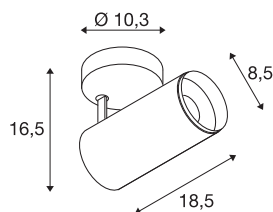

NUMINOS® SPOT PHASE M

Indoor LED Deckenaufbauleuchte weiß/schwarz
3000K 24°

Design, Technik und Funktion in Perfektion: NUMINOS ist das Leuchtsystem von SLV, das alles vereint. Mit vielfältigen Down- und Spotlights erleben Sie Tausend lichtgestalterische Möglichkeiten. Auch mit der NUMINOS® SPOT PHASE M Indoor Deckenaufbauleuchte LED, die mit bester Verarbeitungs- und Lichtqualität überzeugt. Das Spotlight ist perfekt für die gezielte Akzentbeleuchtung oder auch Ausleuchtung größerer Flächen geeignet. Die Deckeneinbauleuchte überzeugt mit einer Leistungsaufnahme von 20,1 Watt, Lichtstrom von 1955 Lumen, Farbtemperatur von 3000 Kelvin und einem Farbwiedergabeindex von 90. Die Montage erledigen Sie dann im Handumdrehen. Wann entscheiden Sie sich für die modulare Vielfalt von SLV?

TECHNISCHE DATEN

Art. Nr.	1004206
Dreh- oder Schwenkbar	rotary bar and tiltable
Montage	Aufbau
Montagedetails	Decke
Dimmbar	Ja
Technologie der Dimmung	Phasenabschnitt
Primäre Nennspannung	220-240V ~50/60Hz
Sekundär Strom / Spannung	500 mA
Schutzklasse	I
Wattage	20.1 W
minimale Umgebungstemperatur	-20 °C
maximale Umgebungstemperatur	30 °C
Anzahl Leuchten an LS B16A	50
Anzahl Leuchten an LS C16A	85
Höhe Einschaltstrom	13 A
Dauer Einschaltstrom	30 µs
Lumen	1955 lm
Lichtfarbtemperatur	3000 Kelvin
Abstrahlwinkel	24 °
Farbe	weiß
CRI	90
UGR ≤	16

Lichtquelle

791822	
--------	---

Zubehör

1006168	NUMINOS M , Frontring weiß
---------	-------------------------------

LXXBXX Daten	L80B50
Lebensdauer	50000 h
Lichtstärkeverteilung	rotationssymmetrisch
Lichtaustritt	direkt
Risikogruppe	1
Länge	18.5 cm
Höhe	16.5 cm
Durchmesser	8.5 cm
Nettogewicht	0.83 kg
Bruttogewicht	1.125 kg
BIG WHITE Seite	100