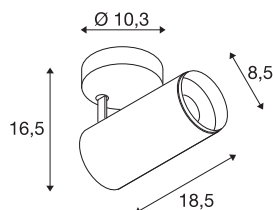

## NUMINOS® SPOT PHASE M

Indoor LED Deckenaufbauleuchte weiß/schwarz  
4000K 60°

NUMINOS ist das perfekt aufeinander abgestimmte Leuchtsystem von SLV, das Funktion, Design und Technik vereint. So können Sie mit verschiedenen Down- und Spotlights Tausend lichtgestalterische Möglichkeiten erleben. Wie mit dem NUMINOS® SPOT PHASE M Indoor Deckenaufbauleuchte LED, die durch ihre hochwertige Verarbeitungs- und Lichtqualität besticht. Das Spotlight ist optimal für die gezielte Akzentbeleuchtung oder auch Ausleuchtung größerer Flächen geeignet. Die Deckeneinbauleuchte überzeugt mit einer Leistungsaufnahme von 20,1 Watt, Lichtstrom von 2060 Lumen, Farbtemperatur von 4000 Kelvin und einem Farbwiedergabeindex von 90. Die Montage erledigen Sie dann im Handumdrehen. Wann entscheiden Sie sich für NUMINOS von SLV – die modulare Vielfalt erwartet Sie.

## TECHNISCHE DATEN

Art. Nr.	1004216
Dreh- oder Schwenkbar	rotary bar and tiltable
Montage	Aufbau
Montagedetails	Decke
Dimmbar	Ja
Technologie der Dimmung	Phasenabschnitt
Primäre Nennspannung	220-240V ~50/60Hz
Sekundär Strom / Spannung	500 mA
Schutzklasse	I
Wattage	20.1 W
minimale Umgebungstemperatur	-20 °C
maximale Umgebungstemperatur	30 °C
Anzahl Leuchten an LS B16A	50
Anzahl Leuchten an LS C16A	85
Höhe Einschaltstrom	13 A
Dauer Einschaltstrom	30 µs
Lumen	2060 lm
Lichtfarbtemperatur	4000 Kelvin
Abstrahlwinkel	60 °
Farbe	weiß
CRI	90
UGR ≤	25

## Zubehör

1006168	NUMINOS M , Frontring weiß
---------	-------------------------------

LXXBXX Daten	L80B50
Lebensdauer	50000 h
Lichtstärkeverteilung	rotationssymmetrisch
Lichtaustritt	direkt
Risikogruppe	1
Länge	18.5 cm
Höhe	16.5 cm
Durchmesser	8.5 cm
Nettogewicht	0.83 kg
Bruttogewicht	1.125 kg
BIG WHITE Seite	100