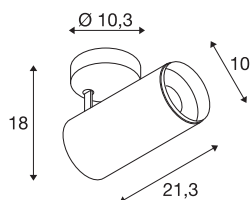

NUMINOS® SPOT PHASE L

Indoor LED Deckenaufbauleuchte weiß/schwarz
4000K 36°

Das NUMINOS Leuchtensystem von SLV vereint Technik, Design und Funktionalität wie kein anderes. So können Sie mit unterschiedlichen Down- und Spotlights Tausend lichtgestalterische Möglichkeiten erleben. Auch mit der NUMINOS® SPOT PHASE L Indoor Deckenaufbauleuchte LED, die mit bester Verarbeitungs- und Lichtqualität überzeugt. Das Spotlight ist ideal für die gezielte Akzentbeleuchtung oder auch Ausleuchtung größerer Flächen geeignet. Die Deckeneinbauleuchte überzeugt mit einer Leistungsaufnahme von 28 Watt, Lichtstrom von 2620 Lumen, Farbtemperatur von 4000 Kelvin und einem Farbwiedergabeindex von 90. Die einfache Installation ist dann nur noch Formsache. Wann entscheiden Sie sich für NUMINOS® von SLV?

TECHNISCHE DATEN

Art. Nr.	1004311
Dreh- oder Schwenkbar	rotary bar and tiltable
Montage	Aufbau
Montagedetails	Decke
Dimmbar	Ja
Technologie der Dimmung	Phasenabschnitt
Primäre Nennspannung	220-240V ~50/60Hz
Sekundär Strom / Spannung	700 mA
Schutzklasse	I
Wattage	28 W
minimale Umgebungstemperatur	-20 °C
maximale Umgebungstemperatur	30 °C
Anzahl Leuchten an LS B16A	34
Anzahl Leuchten an LS C16A	58
Höhe Einschaltstrom	6 A
Dauer Einschaltstrom	40 µs
Lumen	2620 lm
Lichtfarbtemperatur	4000 Kelvin
Abstrahlwinkel	36 °
Farbe	weiß
CRI	90
UGR ≤	19

Lichtquelle

791825	
--------	---

Zubehör

1006169	NUMINOS L , Frontring weiß
---------	-------------------------------

LXXBXX Daten	L80B50
Lebensdauer	50000 h
Lichtstärkeverteilung	rotationssymmetrisch
Lichtaustritt	direkt
Risikogruppe	1
Länge	21.3 cm
Höhe	18 cm
Durchmesser	10 cm
Nettogewicht	1.08 kg
Bruttogewicht	1.425 kg
BIG WHITE Seite	101