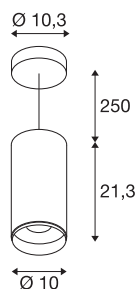

NUMINOS® PD PHASE L

Indoor LED Pendelleuchte schwarz/schwarz 2700K 24°

Design, Technik und Funktion in Perfektion: NUMINOS ist das Leuchtensystem von SLV, das alles vereint. Mit unterschiedlichen Down- und Spotlights sorgen Sie für Tausend lichtgestalterische Möglichkeiten. Auch mit der NUMINOS® PD PHASE L Pendelleuchte, die mit bester Verarbeitungs- und Lichtqualität überzeugt. Das Spotlight ist ideal für die gezielte Akzentbeleuchtung oder auch Ausleuchtung größerer Flächen geeignet. Dabei kann die Pendelleuchte mit einer Leistungsaufnahme von 28 Watt, Lichtstrom von 2440 Lumen, Farbtemperatur von 2700 Kelvin und dem guten Farbwiedergabeindex von über 90 überzeugen. Die Montage erledigen Sie dann im Handumdrehen. Wann entscheiden Sie sich für NUMINOS von SLV – die modulare Vielfalt erwartet Sie.

TECHNISCHE DATEN

Art. Nr.	1004338
Montage	Aufbau
Montagedetails	Decke
Dimmbar	Ja
Technologie der Dimmung	Phasenabschnitt
Primäre Nennspannung	220-240V ~50/60Hz
Sekundär Strom / Spannung	700 mA
Schutzklasse	I
Wattage	28 W
minimale Umgebungstemperatur	-20 °C
maximale Umgebungstemperatur	30 °C
Anzahl Leuchten an LS B16A	34
Anzahl Leuchten an LS C16A	58
Höhe Einschaltstrom	6 A
Dauer Einschaltstrom	40 µs
Lumen	2440 lm
Lichtfarbtemperatur	2700 Kelvin
Abstrahlwinkel	24 °
Farbe	schwarz
CRI	90
UGR ≤	19
LXXBXX Daten	L80B50

Lichtquelle

791800	
--------	---

Zubehör

1006169	NUMINOS L , Frontring weiß
---------	-------------------------------

Lebensdauer	50000 h
Lichtstärkeverteilung	rotationssymmetrisch
Lichtaustritt	direkt
Risikogruppe	1
Höhe	21.3 cm
Durchmesser	10 cm
Pendellänge	250 cm
Nettogewicht	1.25 kg
Bruttogewicht	1.559 kg
BIG WHITE Seite	109