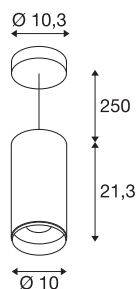

## NUMINOS® PD PHASE L

Indoor LED Pendelleuchte schwarz/schwarz 3000K  
24°

Das NUMINOS Leuchtensystem von SLV vereint Funktion, Design und Technik auf gekonnte Art und Weise. So können Sie mit verschiedenen Down- und Spotlights Tausend lichtgestalterische Möglichkeiten erleben. Auch mit der NUMINOS® PD PHASE L Pendelleuchte, die mit bester Verarbeitungs- und Lichtqualität überzeugt. Das Spotlight ist optimal für die gezielte Akzentbeleuchtung oder auch Ausleuchtung größerer Flächen geeignet. Die Pendelleuchte kann mit einer Leistungsaufnahme von 28 Watt, Lichtstrom von 2430 Lumen, Farbtemperatur von 3000 Kelvin und einem hohen Farbwiedergabeindex von über 90 überzeugen. Die leichte Installation ist dann nur noch Formsache. Wann entscheiden Sie sich für NUMINOS von SLV – die modulare Vielfalt erwartet Sie.

## TECHNISCHE DATEN

Art. Nr.	1004346
Montage	Aufbau
Montagedetails	Decke, Decke mit Zubehör
Dimmbar	Ja
Technologie der Dimmung	Phasenabschnitt
Primäre Nennspannung	220-240V ~50/60Hz
Sekundär Strom / Spannung	700 mA
Schutzklasse	I
Wattage	28 W
minimale Umgebungstemperatur	-20 °C
maximale Umgebungstemperatur	30 °C
Anzahl Leuchten an LS B16A	34
Anzahl Leuchten an LS C16A	58
Höhe Einschaltstrom	6 A
Dauer Einschaltstrom	40 µs
Lumen	2430 lm
Lichtfarbtemperatur	3000 Kelvin
Abstrahlwinkel	24 °
Farbe	schwarz
CRI	90
UGR ≤	13
LXXBXX Daten	L80B50

## Zubehör

1006169	NUMINOS L , Frontring weiß
---------	-------------------------------

Lebensdauer	50000 h
Lichtstärkeverteilung	rotationssymmetrisch
Lichtaustritt	direkt
Risikogruppe	1
Höhe	21.3 cm
Durchmesser	10 cm
Pendellänge	250 cm
Nettogewicht	1.305 kg
Bruttogewicht	1.53 kg
BIG WHITE Seite	109