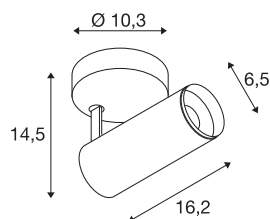

NUMINOS® S CW

DALI, Plafondlamp, 2700 K, 7,8 Watt, DALI, 36°, matzwart

NUMINOS® is het perfecte flexibele en modulaire verlichtingssysteem van SLV. Het combineert een verscheidenheid aan maten en functies met een modern design en een hoge efficiëntie (meer dan 120lm/W). NUMINOS® biedt meer dan duizend ontwerpmogelijkheden met downlights en spots. De NUMINOS® CL, DALI LED-lampen bieden een hoogwaardige afwerking en zorgen voor een uitstekende verlichting van kleine en grote oppervlakken. De Deckenaufbauleuchte De armatuur maakt indruk met een lichtstroom van 950 lm en een indrukwekkende efficiëntie van 121.79 lm/W. Hun kleurtemperatuur van 2700 Kelvin en hun kleurweergave-index > 90 passen perfect in uw project. In combinatie met de eenvoudige installatie is NUMINOS® de perfecte oplossing voor een breed scala aan toepassingen en projecten.

TECHNISCHE GEGEVENS

Art.nr.	1004387
Aantal verschillende lichtopeningen	1
Draai- of zwenkbaar	Draai- en kantelbaar
IP-code	IP20
Montage	opbouw
Montagebeschrijving	plafond
dimbaar	Ja
Dimtechnologie	DALI, Aanraking
Aantal doorvoerbedrading	166
Primaire nominale spanning	200-240AC50/60 Hz
Secundaire stroom/spanning	200
Beschermingsklasse	I
Wattage	8 W
minimale omgevingstemperatuur	-20 °C
maximale omgevingstemperatuur	50 °C
Aantal armaturen bij LS B16A	166
Aantal armaturen bij LS C16A	187
Niveau van inschakelstroom	2.425 A
Duur van inschakelstroom	202 µs
Lumen	950 lm
Lichtkleurtemperatuur	2700 Kelvin
Stralingshoek	36 °

Lichtbron

1411525	
---------	---

Kleur	matzwart
CRI	90
Levensduur	50000 h
Lichtsterkteverdeling	rotatiesymmetrisch
Lichtuitlaat	direct
Risk Group	1
Lengte	16.2 cm
Hoogte	14.5 cm
Diameter	6.5 cm
Nettogewicht	0.615 kg
Brutogewicht	0.943 kg
BIG WHITE pagina	337