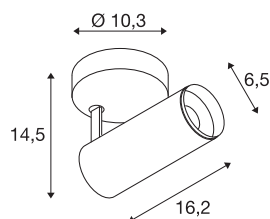

NUMINOS® SPOT DALI S

Indoor LED Deckenaufbauleuchte weiß/schwarz
2700K 24°

Design, Technik und Funktion in Perfektion: NUMINOS ist das Leuchtensystem von SLV, das alles vereint. Mit vielfältigen Down- und Spotlights sorgen Sie für Tausend lichtgestalterische Möglichkeiten. Wie mit dem NUMINOS® SPOT DALI S Indoor Deckenaufbauleuchte LED, die durch ihre hochwertige Verarbeitungs- und Lichtqualität besticht. So gestalten Sie eine hochwertige Ausleuchtung größerer Flächen oder setzen das Spotlight für die punktuelle Beleuchtung ein. Die Deckeneinbauleuchte überzeugt mit einer Leistungsaufnahme von 10,42 Watt, Lichtstrom von 985 Lumen, Farbtemperatur von 2700 Kelvin und einem Farbwiedergabeindex von 90. Die leichte Installation ist dann nur noch Formsache. Wann entscheiden Sie sich für die modulare Vielfalt von SLV?

TECHNISCHE DATEN

Art. Nr.	1004390
Dreh- oder Schwenkbar	rotary bar and tiltable
Montage	Aufbau
Montagedetails	Decke, Wand
Dimmbar	Ja
Technologie der Dimmung	DALI
Primäre Nennspannung	220-240V ~50/60Hz
Sekundär Strom / Spannung	250 mA
Schutzklasse	I
Wattage	10.42 W
minimale Umgebungstemperatur	-20 °C
maximale Umgebungstemperatur	40 °C
Anzahl Leuchten an LS B16A	72
Anzahl Leuchten an LS C16A	122
Höhe Einschaltstrom	52 A
Dauer Einschaltstrom	1 µs
Lumen	985 lm
Lichtfarbtemperatur	2700 Kelvin
Abstrahlwinkel	24 °
Farbe	weiß
CRI	90
UGR ≤	16

Lichtquelle

791819	
--------	---

Zubehör

1006167	NUMINOS S , Frontring weiß
---------	-------------------------------

LXXBXX Daten	L80B50
Lebensdauer	50000 h
Lichtstärkeverteilung	rotationssymmetrisch
Lichtaustritt	direkt
Risikogruppe	1
Länge	16.2 cm
Höhe	14.5 cm
Durchmesser	6.5 cm
Nettogewicht	0.66 kg
Bruttogewicht	0.95 kg
BIG WHITE Seite	100