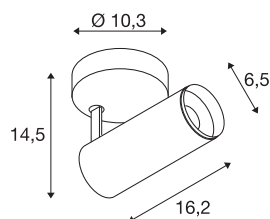

## NUMINOS® SPOT DALI S

Indoor LED Deckenaufbauleuchte weiß/schwarz  
2700K 36°

Das NUMINOS Leuchtensystem von SLV vereint Technik, Design und Funktionalität wie kein anderes. Mit vielfältigen Down- und Spotlights sorgen Sie für Tausend lichtgestalterische Möglichkeiten. Auch mit der NUMINOS® SPOT DALI S Indoor Deckenaufbauleuchte LED, die mit bester Verarbeitungs- und Lichtqualität überzeugt. So gestalten Sie eine hochwertige Ausleuchtung größerer Flächen oder setzen das Spotlight für die punktuelle Beleuchtung ein. Die Deckeneinbauleuchte überzeugt mit einer Leistungsaufnahme von 10,42 Watt, Lichtstrom von 985 Lumen, Farbtemperatur von 2700 Kelvin und einem Farbwiedergabeindex von 90. Die Installation gestaltet sich dann im Handumdrehen. Wann entscheiden Sie sich für NUMINOS® von SLV?

## TECHNISCHE DATEN

Art. Nr.	1004391
Dreh- oder Schwenkbar	rotary bar and tiltable
Montage	Aufbau
Montagedetails	Decke, Wand
Dimmbar	Ja
Technologie der Dimmung	DALI
Primäre Nennspannung	220-240V ~50/60Hz
Sekundär Strom / Spannung	250 mA
Schutzklasse	I
Wattage	10.42 W
minimale Umgebungstemperatur	-20 °C
maximale Umgebungstemperatur	40 °C
Anzahl Leuchten an LS B16A	72
Anzahl Leuchten an LS C16A	122
Höhe Einschaltstrom	52 A
Dauer Einschaltstrom	1 µs
Lumen	985 lm
Lichtfarbtemperatur	2700 Kelvin
Abstrahlwinkel	36 °
Farbe	weiß
CRI	90
UGR ≤	16

## Zubehör

1006167	NUMINOS S , Frontring weiß
---------	-------------------------------

LXXBXX Daten	L80B50
Lebensdauer	50000 h
Lichtstärkeverteilung	rotationssymmetrisch
Lichtaustritt	direkt
Risikogruppe	1
Länge	16.2 cm
Höhe	14.5 cm
Durchmesser	6.5 cm
Nettogewicht	0.66 kg
Bruttogewicht	0.95 kg
BIG WHITE Seite	100