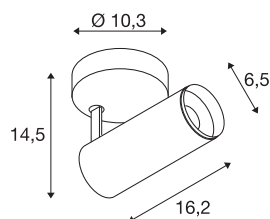

## NUMINOS® SPOT DALI S

Indoor LED Deckenaufbauleuchte weiß/schwarz  
2700K 60°

Das NUMINOS Leuchtensystem von SLV vereint Funktion, Design und Technik auf gekonnte Art und Weise. Mit vielfältigen Down- und Spotlights sorgen Sie für Tausend lichtgestalterische Möglichkeiten. Wie mit dem NUMINOS® SPOT DALI S Indoor Deckenaufbauleuchte LED, die durch ihre hochwertige Verarbeitungs- und Lichtqualität besticht. Das Spotlight ist ideal für die gezielte Akzentbeleuchtung oder auch Ausleuchtung größerer Flächen geeignet. Die Deckeneinbauleuchte überzeugt mit einer Leistungsaufnahme von 10,42 Watt, Lichtstrom von 980 Lumen, Farbtemperatur von 2700 Kelvin und einem Farbwiedergabeindex von 90. Die Montage erledigen Sie dann im Handumdrehen. Wann entscheiden Sie sich für NUMINOS von SLV – die modulare Vielfalt erwartet Sie.

## TECHNISCHE DATEN

Art. Nr.	1004392
Dreh- oder Schwenkbar	rotary bar and tiltable
Montage	Aufbau
Montagedetails	Decke, Wand
Dimmbar	Ja
Technologie der Dimmung	DALI
Primäre Nennspannung	220-240V ~50/60Hz
Sekundär Strom / Spannung	250 mA
Schutzklasse	I
Wattage	10.42 W
minimale Umgebungstemperatur	-20 °C
maximale Umgebungstemperatur	40 °C
Anzahl Leuchten an LS B16A	72
Anzahl Leuchten an LS C16A	122
Höhe Einschaltstrom	52 A
Dauer Einschaltstrom	1 µs
Lumen	980 lm
Lichtfarbtemperatur	2700 Kelvin
Abstrahlwinkel	60 °
Farbe	weiß
CRI	90
UGR ≤	19

## Zubehör

1006167	NUMINOS S , Frontring weiß
---------	-------------------------------

LXXBXX Daten	L80B50
Lebensdauer	50000 h
Lichtstärkeverteilung	rotationssymmetrisch
Lichtaustritt	direkt
Risikogruppe	1
Länge	16.2 cm
Höhe	14.5 cm
Durchmesser	6.5 cm
Nettogewicht	0.66 kg
Bruttogewicht	0.95 kg
BIG WHITE Seite	100