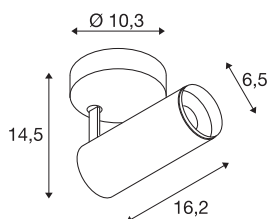

NUMINOS® SPOT DALI S

Indoor LED Deckenaufbauleuchte weiß/schwarz
3000K 24°

Das NUMINOS Leuchtensystem von SLV vereint Funktion, Design und Technik auf gekonnte Art und Weise. So können Sie mit verschiedenen Down- und Spotlights Tausend lichtgestalterische Möglichkeiten erleben. Auch mit der NUMINOS® SPOT DALI S Indoor Deckenaufbauleuchte LED, die mit bester Verarbeitungs- und Lichtqualität überzeugt. Das Spotlight ist ideal für die gezielte Akzentbeleuchtung oder auch Ausleuchtung größerer Flächen geeignet. Die Deckeneinbauleuchte überzeugt mit einer Leistungsaufnahme von 10,42 Watt, Lichtstrom von 1020 Lumen, Farbtemperatur von 3000 Kelvin und einem Farbwiedergabeindex von 90. Die Installation gestaltet sich dann im Handumdrehen. Wann entscheiden Sie sich für NUMINOS von SLV – die modulare Vielfalt erwartet Sie.

TECHNISCHE DATEN

Art. Nr.	1004398
Dreh- oder Schwenkbar	rotary bar and tiltable
Montage	Aufbau
Montagedetails	Decke, Wand
Dimmbar	Ja
Technologie der Dimmung	DALI
Primäre Nennspannung	220-240V ~50/60Hz
Sekundär Strom / Spannung	250 mA
Schutzklasse	I
Wattage	10.42 W
minimale Umgebungstemperatur	-20 °C
maximale Umgebungstemperatur	40 °C
Anzahl Leuchten an LS B16A	72
Anzahl Leuchten an LS C16A	122
Höhe Einschaltstrom	52 A
Dauer Einschaltstrom	1 µs
Lumen	1020 lm
Lichtfarbtemperatur	3000 Kelvin
Abstrahlwinkel	24 °
Farbe	weiß
CRI	90
UGR ≤	13

Lichtquelle

791815	
--------	---

Zubehör

1006167	NUMINOS S , Frontring weiß
---------	-------------------------------

LXXBXX Daten	L80B50
Lebensdauer	50000 h
Lichtstärkeverteilung	rotationssymmetrisch
Lichtaustritt	direkt
Risikogruppe	1
Länge	16.2 cm
Höhe	14.5 cm
Durchmesser	6.5 cm
Nettogewicht	0.66 kg
Bruttogewicht	0.95 kg
BIG WHITE Seite	100