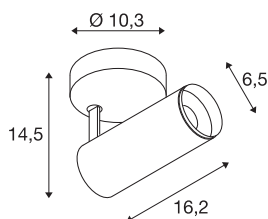

NUMINOS® SPOT DALI S

Indoor LED Deckenaufbauleuchte weiß/schwarz
4000K 36°

NUMINOS ist das optimal aufeinander abgestimmte Leuchtensystem von SLV, das Funktion, Design und Technik vereint. Die unterschiedlichen Down- und Spotlights machen Tausend lichtgestalterische Optionen möglich. Auch mit der NUMINOS® SPOT DALI S Indoor Deckenaufbauleuchte LED, die mit bester Verarbeitungs- und Lichtqualität überzeugt. Mit dem Spotlight entscheiden Sie sich für die punktuelle Beleuchtung oder für eine hochwertige Ausleuchtung größerer Flächen. Die Deckeneinbauleuchte überzeugt mit einer Leistungsaufnahme von 10,42 Watt, Lichtstrom von 1100 Lumen, Farbtemperatur von 4000 Kelvin und einem Farbwiedergabeindex von 90. Die Installation gestaltet sich dann im Handumdrehen. Wann entscheiden Sie sich für NUMINOS von SLV – die modulare Vielfalt erwartet Sie.

TECHNISCHE DATEN

Art. Nr.	1004407
Dreh- oder Schwenkbar	rotary bar and tiltable
Montage	Aufbau
Montagedetails	Decke, Wand
Dimmbar	Ja
Technologie der Dimmung	DALI
Primäre Nennspannung	220-240V ~50/60Hz
Sekundär Strom / Spannung	250 mA
Schutzklasse	I
Wattage	10.42 W
minimale Umgebungstemperatur	-20 °C
maximale Umgebungstemperatur	40 °C
Anzahl Leuchten an LS B16A	72
Anzahl Leuchten an LS C16A	122
Höhe Einschaltstrom	52 A
Dauer Einschaltstrom	1 µs
Lumen	1100 lm
Lichtfarbtemperatur	4000 Kelvin
Abstrahlwinkel	36 °
Farbe	weiß
CRI	90
UGR ≤	16

Lichtquelle

791831	
--------	---

Zubehör

1006167	NUMINOS S , Frontring weiß
---------	-------------------------------

LXXBXX Daten	L80B50
Lebensdauer	50000 h
Lichtstärkeverteilung	rotationssymmetrisch
Lichtaustritt	direkt
Risikogruppe	1
Länge	16.2 cm
Höhe	14.5 cm
Durchmesser	6.5 cm
Nettogewicht	0.66 kg
Bruttogewicht	0.95 kg
BIG WHITE Seite	100