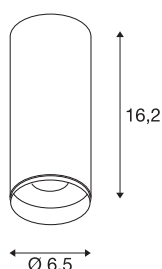

## NUMINOS® S CL

DALI, Plafondlamp, 2700 K, 7,8 Watt, DALI, 36°, matzwart

NUMINOS® is het perfecte flexibele en modulaire verlichtingssysteem van SLV. Het combineert een verscheidenheid aan maten en functies met een modern design en een hoge efficiëntie (meer dan 120lm/W). NUMINOS® biedt meer dan duizend ontwerpmogelijkheden met downlights en spots. De NUMINOS® CL, DALI LED-lampen bieden een hoogwaardige afwerking en zorgen voor een uitstekende verlichting van kleine en grote oppervlakken. De Deckenaufbauleuchte De armatuur maakt indruk met een lichtstroom van 950 lm en een indrukwekkende efficiëntie van 121.79 lm/W. Hun kleurtemperatuur van 2700 Kelvin en hun kleurweergave-index > 90 passen perfect in uw project. In combinatie met de eenvoudige installatie is NUMINOS® de perfecte oplossing voor een breed scala aan toepassingen en projecten.

## TECHNISCHE GEGEVENS

Art.nr.	1004411
Aantal verschillende lichtopeningen	1
IP-code	IP20
Montage	opbouw
Montagebeschrijving	plafond
dimbaar	Ja
Dimtechnologie	DALI,Aanraking
Aantal doorvoerbedrading	166
Primaire nominale spanning	200-240AC50/60 Hz
Secundaire stroom/spanning	200
Beschermingsklasse	I
Wattage	7.8 W
minimale omgevingstemperatuur	-20 °C
maximale omgevingstemperatuur	50 °C
Aantal armaturen bij LS B16A	166
Aantal armaturen bij LS C16A	187
Niveau van inschakelstroom	2.425 A
Duur van inschakelstroom	202 µs
Lumen	950 lm
Lichtkleurtemperatuur	2700 Kelvin
Stralingshoek	36 °
Kleur	matzwart

## Lichtbron

1411525	
---------	---

<b>CRI</b>	90
<b>Levensduur</b>	50000 h
<b>Lichtsterkteverdeling</b>	rotatiesymmetrisch
<b>Lichtuitlaat</b>	direct
<b>Risk Group</b>	1
<b>Hoogte</b>	16.2 cm
<b>Diameter</b>	6.5 cm
<b>Nettogewicht</b>	0.476 kg
<b>Brutogewicht</b>	0.716 kg
<b>BIG WHITE pagina</b>	183