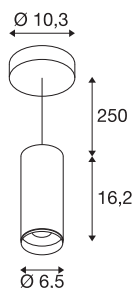

NUMINOS® PD DALI S

Indoor LED Pendelleuchte weiß/schwarz 3000K 24°

Das NUMINOS Leuchtensystem von SLV vereint Funktion, Design und Technik auf perfekte Art und Weise. Mit verschiedenen Down- und Spotlights sorgen Sie für Tausend lichtgestalterische Möglichkeiten. Auch mit der NUMINOS® PD DALI S Pendelleuchte, die mit bester Verarbeitungs- und Lichtqualität überzeugt. So gestalten Sie eine hochwertige Ausleuchtung größerer Flächen oder setzen das Spotlight für die punktuelle Beleuchtung ein. Dabei kann die Pendelleuchte mit einer Leistungsaufnahme von 10,42 Watt, Lichtstrom von 1020 Lumen, Farbtemperatur von 3000 Kelvin und dem hohen Farbwiedergabeindex von über 90 überzeugen. Die Installation gestaltet sich dann im Handumdrehen. Wann entscheiden Sie sich für die modulare Vielfalt von SLV?

TECHNISCHE DATEN

Art. Nr.	1004446
Montage	Aufbau
Montagedetails	Decke, Decke mit Zubehör
Dimmbar	Ja
Technologie der Dimmung	DALI
Primäre Nennspannung	220-240V ~50/60Hz
Sekundär Strom / Spannung	250 mA
Schutzklasse	I
Wattage	10.42 W
minimale Umgebungstemperatur	-20 °C
maximale Umgebungstemperatur	40 °C
Anzahl Leuchten an LS B16A	72
Anzahl Leuchten an LS C16A	122
Höhe Einschaltstrom	52 A
Dauer Einschaltstrom	1 µs
Lumen	1020 lm
Lichtfarbtemperatur	3000 Kelvin
Abstrahlwinkel	24 °
Farbe	weiß
CRI	90
UGR ≤	13
LXXBXX Daten	L80B50

Lichtquelle

791815	
--------	---

Zubehör

1006167	NUMINOS S , Frontring weiß
---------	-------------------------------

Lebensdauer	50000 h
Lichtstärkeverteilung	rotationssymmetrisch
Lichtaustritt	direkt
Risikogruppe	1
Höhe	16.2 cm
Durchmesser	6.5 cm
Pendellänge	250 cm
Nettogewicht	1 kg
Bruttogewicht	1.15 kg
BIG WHITE Seite	108