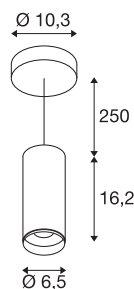

NUMINOS® PD DALI S

Indoor LED Pendelleuchte schwarz/schwarz 4000K
24°

Design, Technik und Funktion in Perfektion: NUMINOS ist das Leuchtsystem von SLV, das alles vereint. Mit verschiedenen Down- und Spotlights sorgen Sie für Tausend lichtgestalterische Möglichkeiten. Wie mit dem NUMINOS® PD DALI S Pendelleuchte, die durch ihre hochwertige Verarbeitungs- und Lichtqualität besticht. So gestalten Sie eine hochwertige Ausleuchtung größerer Flächen oder setzen das Spotlight für die punktuelle Beleuchtung ein. Dabei kann die Pendelleuchte mit einer Leistungsaufnahme von 10,42 Watt, Lichtstrom von 1100 Lumen, Farbtemperatur von 4000 Kelvin und dem hohen Farbwiedergabeindex von über 90 überzeugen. Die einfache Installation ist dann nur noch Formsache. Wann entscheiden Sie sich für NUMINOS von SLV – die modulare Vielfalt erwartet Sie.

TECHNISCHE DATEN

Art. Nr.	1004450
Montage	Aufbau
Montagedetails	Decke, Decke mit Zubehör
Dimmbar	Ja
Technologie der Dimmung	DALI
Primäre Nennspannung	220-240V ~50/60Hz
Sekundär Strom / Spannung	250 mA
Schutzklasse	I
Wattage	10.42 W
minimale Umgebungstemperatur	-20 °C
maximale Umgebungstemperatur	40 °C
Anzahl Leuchten an LS B16A	72
Anzahl Leuchten an LS C16A	122
Höhe Einschaltstrom	52 A
Dauer Einschaltstrom	1 µs
Lumen	1100 lm
Lichtfarbtemperatur	4000 Kelvin
Abstrahlwinkel	24 °
Farbe	schwarz
CRI	90
UGR ≤	16
LXXBXX Daten	L80B50

Lichtquelle

791831	
--------	---

Zubehör

1006167	NUMINOS S , Frontring weiß
---------	-------------------------------

Lebensdauer	50000 h
Lichtstärkeverteilung	rotationssymmetrisch
Lichtaustritt	direkt
Risikogruppe	1
Höhe	16.2 cm
Durchmesser	6.5 cm
Pendellänge	250 cm
Nettogewicht	1 kg
Bruttogewicht	1.15 kg
BIG WHITE Seite	108