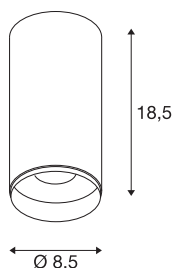

## NUMINOS® M CL

DALI, Plafondlamp, 2700 K, 13 Watt, DALI, 36°, matzwart

NUMINOS® is het perfecte flexibele en modulaire verlichtingssysteem van SLV. Het combineert een verscheidenheid aan maten en functies met een modern design en een hoge efficiëntie (meer dan 120lm/W). NUMINOS® biedt meer dan duizend ontwerpmogelijkheden met downlights en spots. De NUMINOS® CL, DALI LED-lampen bieden een hoogwaardige afwerking en zorgen voor een uitstekende verlichting van kleine en grote oppervlakken. De Deckenaufbauleuchte De armatuur maakt indruk met een lichtstroom van 1750 lm en een indrukwekkende efficiëntie van 134.62 lm/W. Hun kleurtemperatuur van 2700 Kelvin en hun kleurweergave-index > 90 passen perfect in uw project. In combinatie met de eenvoudige installatie is NUMINOS® de perfecte oplossing voor een breed scala aan toepassingen en projecten.

## TECHNISCHE GEGEVENS

Art.nr.	1004507
Aantal verschillende lichtopeningen	1
IP-code	IP20
Montage	opbouw
Montagebeschrijving	plafond
dimbaar	Ja
Dimtechnologie	DALI,Aanraking
Aantal doorvoerbedrading	94
Primaire nominale spanning	200-240AC50/60 Hz
Secundaire stroom/spanning	350
Beschermingsklasse	I
Wattage	14 W
minimale omgevingstemperatuur	-20 °C
maximale omgevingstemperatuur	50 °C
Aantal armaturen bij LS B16A	94
Aantal armaturen bij LS C16A	94
Niveau van inschakelstroom	2.75 A
Duur van inschakelstroom	190 µs
Lumen	1750 lm
Lichtkleurtemperatuur	2700 Kelvin
Stralingshoek	36 °
Kleur	matzwart

## Lichtbron

1411536	
---------	---

<b>CRI</b>	90
<b>Levensduur</b>	50000 h
<b>Lichtsterkteverdeling</b>	rotatiesymmetrisch
<b>Lichtuitlaat</b>	direct
<b>Risk Group</b>	1
<b>Hoogte</b>	18.5 cm
<b>Diameter</b>	8.5 cm
<b>Nettogewicht</b>	0.726 kg
<b>Brutogewicht</b>	0.991 kg
<b>BIG WHITE pagina</b>	185