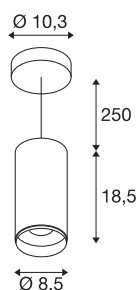

NUMINOS® PD DALI M

Indoor LED Pendelleuchte weiß/schwarz 3000K 36°

Design, Technik und Funktion in Perfektion: NUMINOS ist das Leuchtensystem von SLV, das alles vereint. So können Sie mit unterschiedlichen Down- und Spotlights Tausend lichtgestalterische Möglichkeiten erleben. Wie mit dem NUMINOS® PD DALI M Pendelleuchte, die durch ihre hochwertige Verarbeitungs- und Lichtqualität besticht. Das Spotlight ist optimal für die gezielte Akzentbeleuchtung oder auch Ausleuchtung größerer Flächen geeignet. Die Pendelleuchte kann mit einer Leistungsaufnahme von 20,1 Watt, Lichtstrom von 1970 Lumen, Farbtemperatur von 3000 Kelvin und einem hohen Farbwiedergabeindex von über 90 überzeugen. Die Montage erledigen Sie dann im Handumdrehen. Wann entscheiden Sie sich für die modulare Vielfalt von SLV?

TECHNISCHE DATEN

Art. Nr.	1004543
Montage	Aufbau
Montagedetails	Decke, Decke mit Zubehör
Dimmbar	Ja
Technologie der Dimmung	DALI
Primäre Nennspannung	220-240V ~50/60Hz
Sekundär Strom / Spannung	500 mA
Schutzklasse	I
Wattage	20.1 W
minimale Umgebungstemperatur	-20 °C
maximale Umgebungstemperatur	30 °C
Anzahl Leuchten an LS B16A	8
Anzahl Leuchten an LS C16A	16
Höhe Einschaltstrom	10 A
Dauer Einschaltstrom	30 µs
Lumen	1970 lm
Lichtfarbtemperatur	3000 Kelvin
Abstrahlwinkel	36 °
Farbe	weiß
CRI	90
UGR ≤	13
LXXBXX Daten	L80B50

Lichtquelle

791822	
--------	---

Zubehör

1006168	NUMINOS M , Frontring weiß
---------	----------------------------

Lebensdauer	50000 h
Risikogruppe	1
Höhe	18.5 cm
Durchmesser	8.5 cm
Pendellänge	250 cm
Nettogewicht	1.25 kg
Bruttogewicht	1.4 kg
BIG WHITE Seite	108