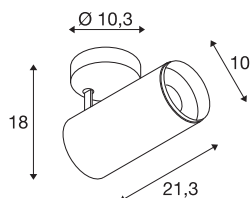

NUMINOS® SPOT DALI L

Indoor LED Deckenaufbauleuchte weiß/schwarz
2700K 36°

Das NUMINOS Leuchtensystem von SLV vereint Funktion, Design und Technik auf perfekte Art und Weise. Mit verschiedenen Down- und Spotlights erleben Sie Tausend lichtgestalterische Möglichkeiten. Wie mit dem NUMINOS® SPOT DALI L Indoor Deckenaufbauleuchte LED, die durch ihre hochwertige Verarbeitungs- und Lichtqualität besticht. Mit dem Spotlight entscheiden Sie sich für die punktuelle Beleuchtung oder für eine hochwertige Ausleuchtung größerer Flächen. Die Deckeneinbauleuchte überzeugt mit einer Leistungsaufnahme von 28 Watt, Lichtstrom von 2400 Lumen, Farbtemperatur von 2700 Kelvin und einem Farbwiedergabeindex von 90. Die Montage erledigen Sie dann im Handumdrehen. Wann entscheiden Sie sich für NUMINOS von SLV – die modulare Vielfalt erwartet Sie.

TECHNISCHE DATEN

Art. Nr.	1004583
Dreh- oder Schwenkbar	rotary bar and tiltable
Montage	Aufbau
Montagedetails	Decke
Dimmbar	Ja
Technologie der Dimmung	DALI
Primäre Nennspannung	220-240V ~50/60Hz
Sekundär Strom / Spannung	700 mA
Schutzklasse	I
Wattage	28 W
minimale Umgebungstemperatur	-20 °C
maximale Umgebungstemperatur	30 °C
Anzahl Leuchten an LS B16A	35
Anzahl Leuchten an LS C16A	60
Höhe Einschaltstrom	30 A
Dauer Einschaltstrom	2 µs
Lumen	2400 lm
Lichtfarbtemperatur	2700 Kelvin
Abstrahlwinkel	36 °
Farbe	weiß
CRI	90
UGR ≤	19

Lichtquelle

791800	
--------	---

Zubehör

1006169	NUMINOS L , Frontring weiß
---------	-------------------------------

LXXBXX Daten	L80B50
Lebensdauer	50000 h
Lichtstärkeverteilung	rotationssymmetrisch
Lichtaustritt	direkt
Risikogruppe	1
Länge	21.3 cm
Höhe	18 cm
Durchmesser	10 cm
Nettogewicht	1.15 kg
Bruttogewicht	1.5 kg
BIG WHITE Seite	101