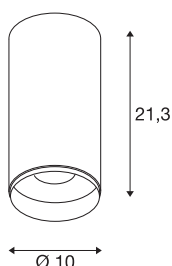

NUMINOS® L CL

DALI, Plafondlamp, 2700 K, 19 Watt, DALI, 24°, matzwart

NUMINOS® is het perfecte flexibele en modulaire verlichtingssysteem van SLV. Het combineert een verscheidenheid aan maten en functies met een modern design en een hoge efficiëntie (meer dan 120lm/W). NUMINOS® biedt meer dan duizend ontwerpmogelijkheden met downlights en spots. De NUMINOS® CL, DALI LED-lampen bieden een hoogwaardige afwerking en zorgen voor een uitstekende verlichting van kleine en grote oppervlakken. De Deckenaufbauleuchte De armatuur maakt indruk met een lichtstroom van 2300 lm en een indrukwekkende efficiëntie van 121.05 lm/W. Hun kleurtemperatuur van 2700 Kelvin en hun kleurweergave-index > 90 passen perfect in uw project. In combinatie met de eenvoudige installatie is NUMINOS® de perfecte oplossing voor een breed scala aan toepassingen en projecten.

TECHNISCHE GEGEVENS

Art.nr.	1004602
Aantal verschillende lichtopeningen	1
IP-code	IP20
Montage	opbouw
Montagebeschrijving	plafond
dimbaar	Ja
Dimtechnologie	DALI,Aanraking
Aantal doorvoerbedrading	94
Primaire nominale spanning	200-240AC50/60 Hz
Secundaire stroom/spanning	500
Beschermingsklasse	I
Wattage	20 W
minimale omgevingstemperatuur	-20 °C
maximale omgevingstemperatuur	50 °C
Aantal armaturen bij LS B16A	94
Aantal armaturen bij LS C16A	94
Niveau van inschakelstroom	2.75 A
Duur van inschakelstroom	190 µs
Lumen	2300 lm
Lichtkleurtemperatuur	2700 Kelvin
Stralingshoek	24 °
Kleur	matzwart

Lichtbron

1411536	
---------	---

CRI	90
Levensduur	50000 h
Lichtsterkteverdeling	rotatiesymmetrisch
Lichtuitlaat	direct
Risk Group	1
Hoogte	21.3 cm
Diameter	10 cm
Nettogewicht	1.044 kg
Brutogewicht	1.335 kg
BIG WHITE pagina	186