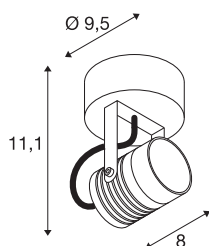

## TECHNISCHE GEGEVENS

Art.nr.	1004649
Draai- of zwenkbaar	Draai- en kantelbaar
IP-code	IP55
Schokbestendigheidsklasse	IK 06
Schokbestendigheid	1 Joule
Primaire nominale spanning	100-240V ~50/60 Hz
Secundaire stroom/spanning	240 mA
Beschermingsklasse	I
Wattage	6 W
Niveau van inschakelstroom	1.12 A
Lumen	400 lm
Lichtkleurtemperatuur	3000 Kelvin
Stralingshoek	40 °
Kleur	antraciet
CRI	80
Levensduur	30000 h
Lichtsterkteverdeling	rotatiesymmetrisch
Lichtuitlaat	direct
Lengte	8 cm
Hoogte	111 cm
Diameter	6 cm
Nettogewicht	0.515 kg

## Toebehoren

1002884	NAUTILUS , montage- plaat voor wandbekabe- ling
---------	---

Brutogewicht	0.667 kg
BIG WHITE pagina	931