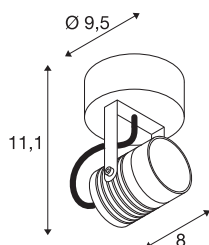

DANE TECHNICZNE

Nr artykułu	1004649
Obrotowa lub przechyłna	Obrotowa i przechyłna
Kod IP	IP55
Klasa odporności na uderzenia	IK 06
Odporność na uderzenia	1 Joule
Pierwotne napięcie znamionowe	100-240V ~50/60 Hz
Prąd / napięcie wtórny	240 mA
Klasy ochrony	I
Wydajność	6 W
Poziom prądu rozruchowego	1.12 A
Strumień świetlny	400 lm
Temperatura barwy światła	3000 Kelvin
Kąt połowiczny rozpraszania	40 °
Kolor	antracyt
CRI	80
Okres użytkowania	30000 h
Rozkład natężenia oświetlenia	Symetryczne obracanie
Emisja światła	bezpośrednie
Długość	8 cm
Wysokość	111 cm
średnica	6 cm
Waga netto	0.515 kg

Źródła światła

916630	
--------	---

Akcesoria

1002884	NAUTILUS , płyta montażowa do okablowania natynkowego
---------	---

Waga brutto	0.667 kg
Strona BIG WHITE	931