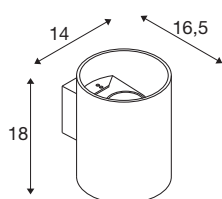

RUSTY® UP/DOWN WL

lampada da parete a LED per esterni rotonda ruggine
CCT switch 3000/4000 K

Con i suoi toni ruggine dalle mille sfaccettature, RUSTY® UP/DOWN dà un tocco speciale alle facciate. Per un look esclusivo che fa risaltare per contrasto questa lampada da parete su qualsiasi sfondo. Tutto questo è reso possibile dallo speciale trattamento chimico dell'acciaio FeCSi utilizzato, che gli agenti atmosferici rendono ancora più affascinante. Inoltre, questi apparecchi a emissione indiretta sono dotati di SMD LED ad elevata efficienza energetica e a lunga durata. Per creare la giusta atmosfera luminosa è possibile modificare il colore della luce tramite l'interruttore CCT integrato (3000 K/4000 K) prima dell'installazione. RUSTY® UP/DOWN è facile da installare e la classe di protezione IP65 lo rende perfetto per le aree esterne.

DATI TECNICI

Articolo	1004651
Numero di diverse finestre	2
Codice IP	IP65
Classe di resistenza all'urto	IK 02
Resistenza all'urto	0.2 Joule
Tensione nominale primaria	220-240V ~50/60 Hz
Corrente / tensione secondaria	350 mA
Classe isolamento	I
Wattaggio	14 W
Temperatura ambiente minima	-20 °C
Temperatura ambiente massima	45 °C
Livello di corrente di spunto	9 A
Durata della corrente di spunto	140 µs
Lumen	249/254 lm
Temperatura colore	3000/4000 Kelvin
Angolo di emissione	65 °
Colore	ruggine/antracite
CRI	80
Durata	25000 h
Emissione	diretto-indiretto
Risk Group	1
Larghezza	14 cm

Sorgente Luminosa

916603	
--------	---

Altezza	18 cm
Profondità	16.5 cm
Peso netto	3.489 kg
Peso lordo	3.958 kg
BIG WHITE pagina	894