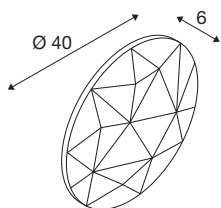

MANA SHADE ROUND

Schirm rund 40 beige

Licht und Design im perfekten Einklang: Die aus Filz gefertigten Schirme der MANA Familie überzeugen durch ihre außergewöhnliche Optik. Wenn mehrere Leuchten in unterschiedlichen Farben und Größen als Wolke in nebeneinander montiert sind, erzeugt dies eine spannenden Wandgestaltung von Büros und Wohnräumen. Bitte beachten Sie, dass Sie den MANA Schirm mit der passenden MANA BASIS (LED Version: 1004657 oder unbeleuchtete Version 1004969) kombinieren müssen.

TECHNISCHE DATEN

Art. Nr.	1004660
IP Code	IP20
Farbe	beige
Höhe	6 cm
Durchmesser	40 cm
Nettogewicht	0.417 kg
Bruttogewicht	0.697 kg
BIG WHITE Seite	378