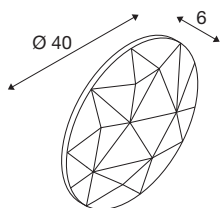

MANA

abażur okrągły 40 beżowy

Oświetlenie i wzornictwo w idealnej harmonii: abażury wykonane z filcu rodziny MANA wyróżniają się nadzwyczajnym wyglądem. Gdy obok siebie zamontowanych jest kilka lamp w różnych kolorach i rozmiarach tworzących kształt chmury, powstaje atrakcyjna dekoracja ściany w biurach i pomieszczeniach mieszkalnych. Należy pamiętać, że abażur MANA należy podłączyć z pasującym podłożem MANA (wersja LED: 1004657 lub wersja bez oświetlenia 1004969).

DANE TECHNICZNE

Nr artykułu	1004660
Kod IP	IP20
Kolor	beż
Emisja światła	Światło rozproszone
Wysokość	6 cm
średnica	40 cm
Waga netto	0.417 kg
Waga brutto	0.697 kg
Strona BIG WHITE	378