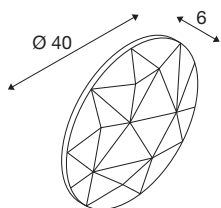

## MANA SHADE ROUND

### Schirm rund 40 grau

Licht und Design im perfekten Einklang: Die aus Filz gefertigten Schirme der MANA Familie überzeugen durch ihre außergewöhnliche Optik. Wenn mehrere Leuchten in unterschiedlichen Farben und Größen als Wolke in nebeneinander montiert sind, erzeugt dies eine spannenden Wandgestaltung von Büros und Wohnräumen. Bitte beachten Sie, dass Sie den MANA Schirm mit der passenden MANA BASIS (LED Version: 1004657 oder unbeleuchtete Version 1004969) kombinieren müssen.

## TECHNISCHE DATEN

Art. Nr.	1004661
IP Code	IP 20
Farbe	grau
Lichtaustritt	diffus
Höhe	6 cm
Durchmesser	40 cm
Nettogewicht	0.366 kg
Bruttogewicht	0.65 kg
BIG WHITE Seite	349