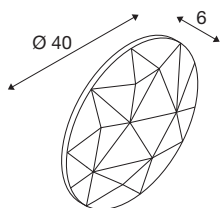

MANA

abażur okrągły 40 szary

Oświetlenie i wzornictwo w idealnej harmonii: abażury wykonane z filcu rodziny MANA wyróżniają się nadzwyczajnym wyglądem. Gdy obok siebie zamontowanych jest kilka lamp w różnych kolorach i rozmiarach tworzących kształt chmury, powstaje atrakcyjna dekoracja ściany w biurach i pomieszczeniach mieszkalnych. Należy pamiętać, że abażur MANA należy podłączyć z pasującym podłożem MANA (wersja LED: 1004657 lub wersja bez oświetlenia 1004969).

DANE TECHNICZNE

Nr artykułu	1004661
Kod IP	IP20
Kolor	szary
Emisja światła	Światło rozproszone
Wysokość	6 cm
średnica	40 cm
Waga netto	0.424 kg
Waga brutto	0.761 kg
Strona BIG WHITE	378