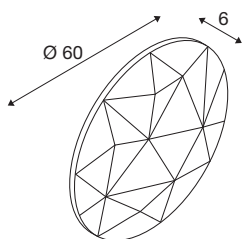

MANA 60

Schirm rund 60 beige

Licht und Design im perfekten Einklang: Die aus Filz gefertigten Schirme der MANA Familie überzeugen durch ihre außergewöhnliche Optik. Wenn mehrere Leuchten in unterschiedlichen Farben und Größen als Wolke in nebeneinander montiert sind, erzeugt dies eine spannenden Wandgestaltung von Büros und Wohnräumen. Bitte beachten Sie, dass Sie den MANA Schirm mit der passenden MANA BASIS (LED Version: 1004657 oder unbeleuchtete Version 1004969) kombinieren müssen.

TECHNISCHE DATEN

Art. Nr.	1004662
IP Code	IP 20
Farbe	beige
Lichtaustritt	diffus
Höhe	6 cm
Durchmesser	60 cm
Nettogewicht	0.89 kg
Bruttogewicht	1.487 kg
BIG WHITE Seite	349