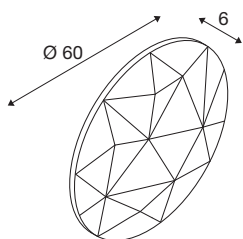

## MANA

### abażur okrągły 60 beżowy

Oświetlenie i wzornictwo w idealnej harmonii: abażury wykonane z filcu rodziny MANA wyróżniają się nadzwyczajnym wyglądem. Gdy obok siebie zamontowanych jest kilka lamp w różnych kolorach i rozmiarach tworzących kształt chmury, powstaje atrakcyjna dekoracja ściany w biurach i pomieszczeniach mieszkalnych. Należy pamiętać, że abażur MANA należy podłączyć z pasującym podłożem MANA (wersja LED: 1004657 lub wersja bez oświetlenia 1004969).

### DANE TECHNICZNE

Nr artykułu	1004662
Kod IP	IP20
Kolor	beż
Emisja światła	Światło rozproszone
Wysokość	6 cm
średnica	60 cm
Waga netto	0.89 kg
Waga brutto	1.487 kg
Strona BIG WHITE	378