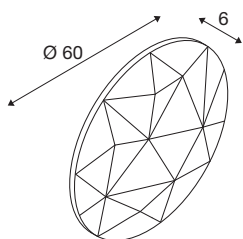

MANA

abazur okrągły 60 szary

Oświetlenie i wzornictwo w idealnej harmonii: abażury wykonane z filcu rodziny MANA wyróżniają się nadzwyczajnym wyglądem. Gdy obok siebie zamontowanych jest kilka lamp w różnych kolorach i rozmiarach tworzących kształt chmury, powstaje atrakcyjna dekoracja ściany w biurach i pomieszczeniach mieszkalnych. Należy pamiętać, że abażur MANA należy podłączyć z pasującym podłożem MANA (wersja LED: 1004657 lub wersja bez oświetlenia 1004969).

DANE TECHNICZNE

Nr artykułu	1004663
Kod IP	IP 20
Kolor	szary
Emisja światła	Światło rozproszone
Wysokość	6 cm
średnica	60 cm
Waga netto	0.862 kg
Waga brutto	1.464 kg
Strona BIG WHITE	349