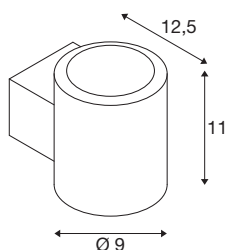

DANE TECHNICZNE

Nr artykułu	1004671
Różne wyjścia światła	2
Kod IP	IP20
Ściemnialna	Tak
Technologia ściemniania	Fazowe sterowane malejąco
Pierwotne napięcie znamionowe	220-240V ~50/60 Hz
Prąd / napięcie wtórny	700 mA
Klasy ochrony	I
Wydajność	15 W
Temperatura otoczenia	-20 °C
Temperatura otoczenia	45 °C
Poziom prądu rozruchowego	15 A
Czas trwania prądu rozruchowego	10 μs
Strumień świetlny	22-555 lm
Temperatura barwy światła	2000-3000 Kelvin
Kąt połowiczny rozpraszania	100 °
Kolor	biały
CRI	90
Okres użytkowania	25000 h
Rozkład natężenia oświetlenia	Symetryczne obracanie
Emisja światła	bezpośrednie - pośrednie
Risk Group	1

Źródła światła

916398	
--------	---

Wysokość	11 cm
Głębokość	12.5 cm
średnica	9 cm
Waga netto	0.877 kg
Waga brutto	1.066 kg
Strona BIG WHITE	385