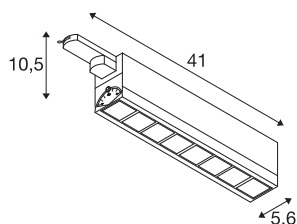

TECHNISCHE GEGEVENS

Art.nr.	1004686
Aantal verschillende lichtopeningen	1
Draai- of zwenkbaar	kantelbaar
IP-code	IP20
Primaire nominale spanning	220-240V ~50/60 Hz
Secundaire stroom/spanning	350 mA
Beschermingsklasse	I
Wattage	26 W
minimale omgevingstemperatuur	-20 °C
maximale omgevingstemperatuur	40 °C
Lumen	2700 lm
Lichtkleurtemperatuur	3000 Kelvin
Stralingshoek	75 °
Kleur	zwart
CRI	90
UGR ≤	25
Levensduur	30000 h
Lichtuitlaat	direct
Risk Group	1
Lengte	41 cm
Breedte	5.6 cm
Hoogte	10.5 cm

Lichtbron

916350	
--------	---

Nettogewicht	1.152 kg
Brutogewicht	1.41 kg
BIG WHITE pagina	649