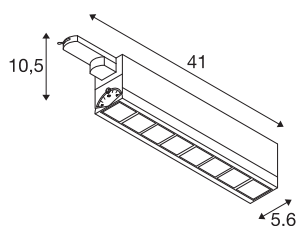

DANE TECHNICZNE

Nr artykułu	1004687
Różne wyjścia światła	1
Obrotowa lub przechylna	Wersja przechylna
Kod IP	IP20
Pierwotne napięcie znamionowe	220-240V ~50/60 Hz
Prąd / napięcie wtórny	350 mA
Klasy ochrony	I
Wydajność	26 W
Temperatura otoczenia	-20 °C
Temperatura otoczenia	40 °C
Strumień świetlny	2700 lm
Temperatura barwy światła	3000 Kelvin
Kąt połowiczny rozpraszania	75 °
Kolor	biały
CRI	90
UGR ≤	25
Okres użytkowania	30000 h
Emisja światła	bezpośrednie
Risk Group	1
Długość	41 cm
Szerokość	5.6 cm
Wysokość	10.5 cm

Źródła światła

916350	
--------	---

Waga netto	1.151 kg
Waga brutto	1.409 kg
Strona BIG WHITE	649