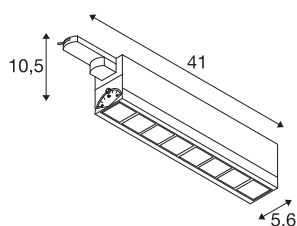

## TECHNISCHE DATEN

Art. Nr.	1004688
Anzahl unterschiedliche Lichtauslässe	1
Dreh- oder Schwenkbar	tiltable
IP Code	IP 20
Montagedetails	Schiene Decke, Schiene Wand
Primäre Nennspannung	220-240V ~50/60Hz
Sekundär Strom / Spannung	350 mA
Schutzklasse	I
Wattage	26 W
minimale Umgebungstemperatur	-20 °C
maximale Umgebungstemperatur	40 °C
Stroboskop-Effekt (SVM)	0
Lumen	3100 lm
Lichtfarbtemperatur	4000 Kelvin
Abstrahlwinkel	75 °
Farbe	schwarz
CRI	90
UGR ≤	25
LXXBXX Daten	L70B50
Lebensdauer	30000 h
Lichtaustritt	direkt
Risikogruppe	1

## Lichtquelle

916344	
--------	---

<b>Länge</b>	41 cm
<b>Breite</b>	5.6 cm
<b>Höhe</b>	10.5 cm
<b>Nettogewicht</b>	1.116 kg
<b>Bruttogewicht</b>	1.402 kg
<b>BIG WHITE Seite</b>	533