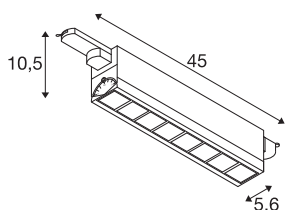

TECHNISCHE DATEN

Art. Nr.	1004690
Anzahl unterschiedliche Lichtauslässe	1
Dreh- oder Schwenkbar	tiltable
IP Code	IP20
Montagedetails	Schiene Decke, Schiene Wand
Dimmbar	Ja
Technologie der Dimmung	DALI
Primäre Nennspannung	220-240V ~50/60Hz
Sekundär Strom / Spannung	350 mA
Schutzklasse	I
Wattage	29 W
minimale Umgebungstemperatur	-30 °C
maximale Umgebungstemperatur	40 °C
Bemessungs-Bereitschaftsleistung	0.29 W
Anzahl Leuchten an LS B16A	43
Anzahl Leuchten an LS C16A	63
Stroboskop-Effekt (SVM)	0
Lumen	2700 lm
Lichtfarbtemperatur	3000 Kelvin
Abstrahlwinkel	75 °
Farbe	schwarz
CRI	90

Lichtquelle

916350	
--------	---

UGR \leq	25
LXXBXX Daten	L90B20
Lebensdauer	50000 h
Lichtaustritt	direkt
Risikogruppe	1
Länge	45 cm
Breite	5.6 cm
Höhe	10.5 cm
Nettogewicht	1.239 kg
Bruttogewicht	1.523 kg
BIG WHITE Seite	533