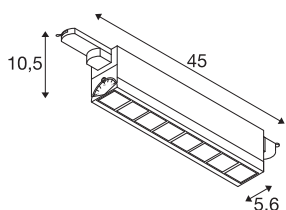

DANE TECHNICZNE

Nr artykułu	1004690
Różne wyjścia światła	1
Obrotowa lub przechylna	Wersja przechylna
Kod IP	IP20
Ściemnialna	Tak
Technologia ściemniania	DALI
Pierwotne napięcie znamionowe	220-240V ~50/60 Hz
Prąd / napięcie wtórny	350 mA
Klasy ochrony	I
Wydajność	26 W
Temperatura otoczenia	-20 °C
Temperatura otoczenia	40 °C
Strumień świetlny	2700 lm
Temperatura barwy światła	3000 Kelvin
Kąt połowiczny rozpraszania	75 °
Kolor	czarny
CRI	90
UGR ≤	25
Okres użytkowania	30000 h
Emisja światła	bezpośrednie
Risk Group	1
Długość	45 cm

Źródła światła

916350	
--------	---

Szerokość	5.6 cm
Wysokość	10.5 cm
Waga netto	1.238 kg
Waga brutto	1.489 kg
Strona BIG WHITE	649