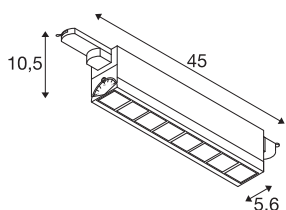

DANE TECHNICZNE

Nr artykułu	1004691
Różne wyjścia światła	1
Pierwotne napięcie znamionowe	220-240V ~50/60Hz mA/V
Prąd wtórny / napięcie wtórne	350mA
Długość	45 cm
Szerokość	5.6 cm
Wysokość	10.5 cm
Waga netto	1.248 kg
Waga brutto	1.511 kg
Kod IP	IP 20
Klasy ochrony	I
Szczegóły dotyczące montażu	Szyna nasufitowa, Szyna naścienna
Ściemnialna	Tak
Technologia ściemniania	DALI
Wydajność	26 W
Strumień świetlny	2700 lm
Temperatura barwy światła	3000 Kelvin
Kąt połowiczny rozpraszania	75 °
Kolor	biały
CRI	90
Dane LXXBXX	L70B50
Okres użytkowania	30000 h