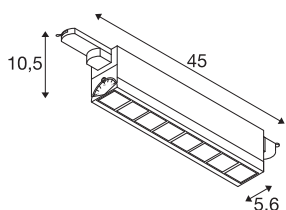

3~ SIGHT MOVE DALI

3-fazowy system oświetlenia czarny 4000 K

Nowoczesna lampa ścienna i sufitowa SIGHT przeznaczona jest do montażu natynkowego lub na szynie zasilającej. Nieznaczne olśnienie i strumień świetlny 3100 lumenów sprawiają, że ta 3-fazowa systemowa lampa LED jest idealna jako oświetlenie podstawowe. Czarna matowa lampa wykonana z aluminium i polimetakrylanu metylu (PMMA) wszędzie prezentuje się profesjonalnie. Ponadto lampa 3~ SIGHT MOVE DALI jest niezwykle trwała dzięki żywotności diody LED wynoszącej 30 000 godzin. Zobacz lampę SIGHT w akcji i przekonaj się na własne oczy, jak udane oświetlenie potrafi ona stworzyć.

DANE TECHNICZNE

Nr artykułu	1004692
Różne wyjścia światła	1
Obrotowa lub przechylna	Wersja przechylna
Kod IP	IP20
Ściemnialna	Tak
Technologia ściemniania	DALI
Pierwotne napięcie znamionowe	220-240V ~50/60 Hz
Prąd / napięcie wtórny	350 mA
Klasy ochrony	I
Wydajność	26 W
Temperatura otoczenia	-20 °C
Temperatura otoczenia	40 °C
Strumień świetlny	3100 lm
Temperatura barwy światła	4000 Kelvin
Kąt połowiczny rozpraszania	75 °
Kolor	czarny
CRI	90
UGR ≤	25
Okres użytkowania	30000 h
Emisja światła	bezpośrednie
Risk Group	1
Długość	45 cm

Źródła światła

916344	
Szerokość	5.6 cm
Wysokość	10.5 cm
Waga netto	1.25 kg
Waga brutto	1.545 kg
Strona BIG WHITE	649